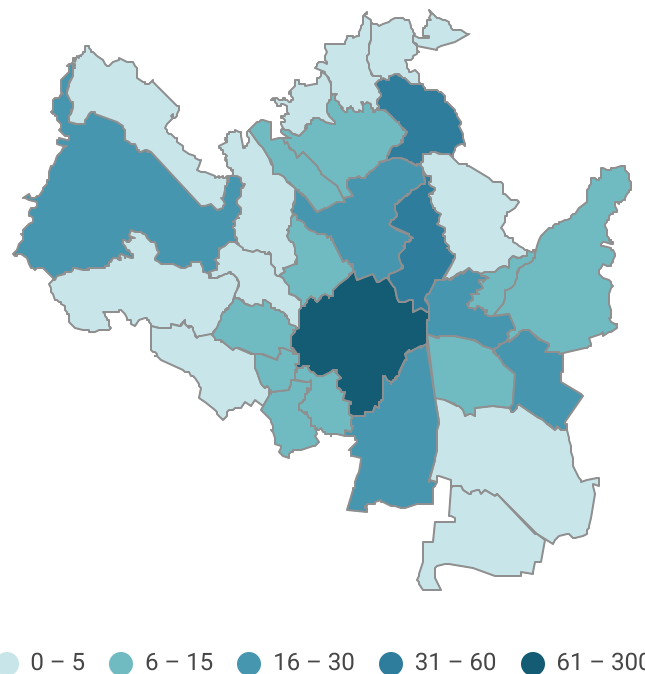

Počet případů celkové kriminality v městských částech v roce 2025