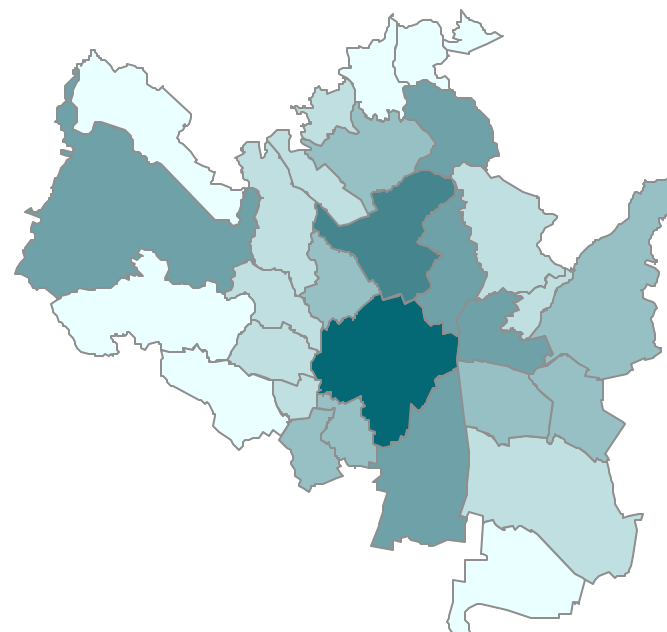

Počty přestupků (bez dopravy) v městských částech v roce 2025

0 – 50   51 – 150   151 – 400   401 – 900   901 – 2000   2001 – 5000