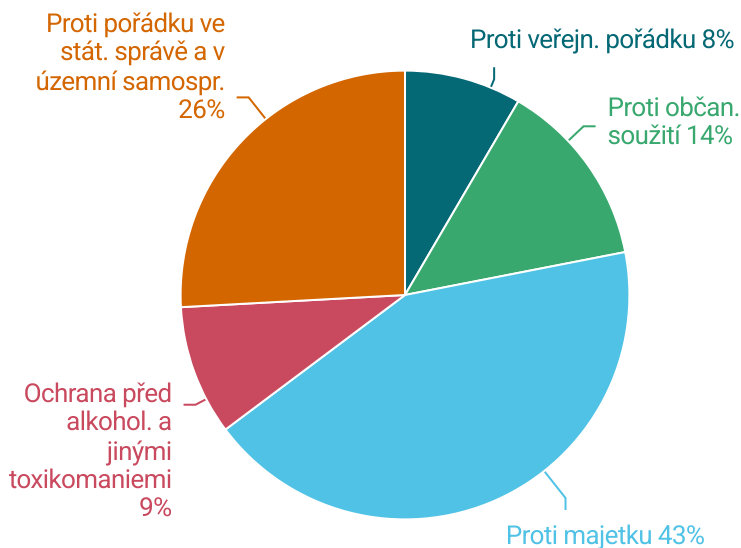

Podíl přestupků (bez dopravy) v roce 2025